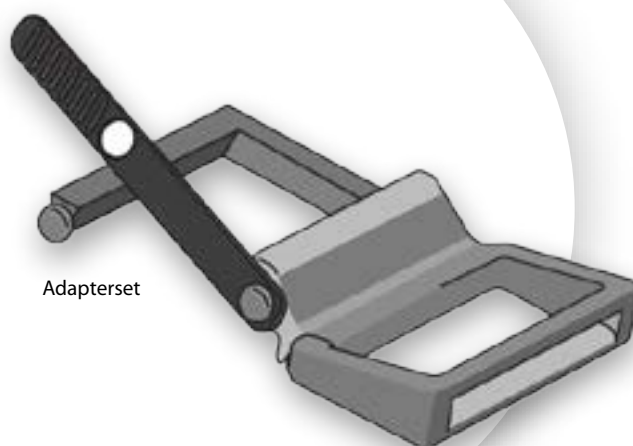

TACKER ADAPTERSET

De ideale temperatuurverdeler

Met de adapter kan je de leidingen isoleren zodat de warmteoverdracht geleidelijk gebeurt. Dit zorgt voor een gelijkmatige temperatuurverdeling. De adapter kan makkelijk en snel op het tackertoestel bevestigd worden.

Nog een punt waarop Climatrix zich onderscheidt!

Adapterset

Tackertoestel

Tackerisolatie

Tackerclip?

Adapterset

Ref	Detail	Verpakking	Prijs
5 000 5301	Adapterset	1 stuk	65€ excl btw
5 000 5302	Tackerisolatie	25m	19€ excl btw

Tackerclip?

Met de adapter kan je de leidingen isoleren zodat de warmteoverdracht geleidelijk gebeurt. Dit zorgt voor een gelijkmatige temperatuurverdeling. De adapter kan makkelijk en snel op het tackertoestel bevestigd worden.