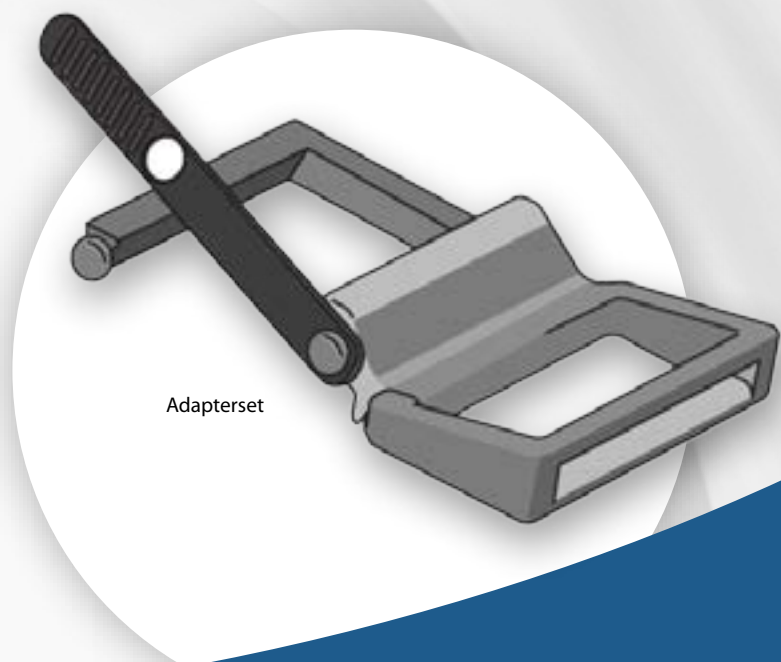

TACKER ADAPTERSET

De ideale temperatuurverdeler

Met de adapter kan je de leidingen isoleren zodat de warmteoverdracht geleidelijk gebeurt. Dit zorgt voor een gelijkmatige temperatuurverdeling. De adapter kan makkelijk en snel op het tackertoestel bevestigd worden.

Nog een punt waarop Climatrix zich onderscheidt!

Adapterset

Tackertoestel

Tackerisolatie

Tackerclip?

Adapterset

Ref	Detail	Verpakking	Prijs
5 000 5301	Adapterset	1 stuk	65€ excl btw
5 000 5302	Tackerisolatie	25m	19€ excl btw

Onderstaande videolink toont hoe je het tackertoestel gebruikt
<https://www.youtube.com/watch?v=eHkc-FXCyU>

ADAPTER TACKERISOLATIE

De ideale temperatuurverdeler

Adapterset

Tackertoestel

Adapterset

Tackerisolatie

Tackerclip?

Met de adapter kan je de leidingen isoleren zodat de warmteoverdracht geleidelijk gebeurt. Dit zorgt voor een gelijkmatige temperatuurverdeling. De adapter kan makkelijk en snel op het tackertoestel bevestigd worden.